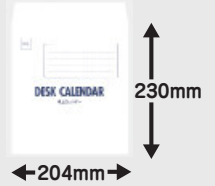

2024年 卓上カレンダー印刷サンプル

定番のインデックス付きカレンダーといえはこちら！

NS101 レインボーカラー 2023年カレンダー

- サイズ……………155×180m/m
- 用紙……………コート
- 名入印刷寸法……………15×140m/m 以内

機能性抜群、見た目も鮮やかなカレンダー！！
 表面は見やすい数字と前後月入りで
 メモスペースも充実。
 書き込みがしやすいデザインです。
 見たい月をすぐ確認できる便利なインデックス付き。

名入箇所

裏面

裏面には、六曜・月の満ち欠け・年表入りでとっても便利！
 12月の裏面には2年分の年表も掲載しています。

専用袋付き

梱包用袋を OPP 袋に
リニューアルしました

年間インデックス付き × 壁掛けにも対応できるハイスペック!

NK-541 卓上カレンダー カラーインデックス (大)

- サイズ…………… 180×210m/m
- 用紙…………… マットポスト
- 名入印刷寸法…… 15×180m/m 以内

壁掛けカレンダーとしても使用できます

カレンダーが掲載されているカラフルなインデックス。ページをめくらずに年間スケジュールを確認することができます。

終わった月はグレーで表現されていきます。

名入箇所

裏面

※下記のイラストは商品の底面に記載しております。

壁掛けカレンダーとして使用する場合は左右のツメをおこし、溝に差し込んでご利用ください。

専用紙袋付き

リング部分もそのまま廃棄できるエコペーパーリング

●エコペーパーリング製品：ご使用后、取り外す必要がない、環境に配慮した紙製リング。特許 第 4528822 号 他 国際特許取得済

SG-950 モノトーン6ウィーク (エコペーパーリング)

- サイズ…………… B6判 (160×180m/m)
- 用紙…………… アートポスト
- 名入印刷寸法…… 15×140m/m 以内

便利なインデックス付きで、前月1ヶ月、後月3ヶ月分のカレンダーを掲載。裏面には使い勝手の良い、3ヶ月分のカレンダーが入ったメモ欄を掲載しています。