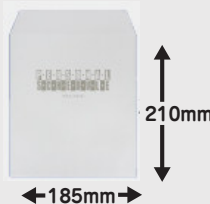

名入箇所

裏面

裏面には、六曜・月の満ち欠け・年表入りでとっても便利！
 12月の裏面には2年分の年表も掲載しています。

専用袋付き

梱包用袋を OPP 袋に
リニューアルしました

年間インデックス付き × 壁掛けにも対応できるハイスペック!

NK-541 卓上カレンダー カラーインデックス (大)

- サイズ…………… 180×210m/m
- 用紙…………… マットポスト
- 名入印刷寸法…… 15×180m/m 以内

リング部分もそのまま廃棄できるエコペーパーリング

●エコペーパーリング製品：ご使用后、取り外す必要がない、環境に配慮した紙製リング。特許 第 4528822 号 他 国際特許取得済

SG-950 モノトーン6ウィーク (エコペーパーリング)

- サイズ…………… B6判 (160×180m/m)
- 用紙…………… アートポスト
- 名入印刷寸法…… 15×140m/m 以内

便利なインデックス付きで、前月1ヶ月、後月3ヶ月分のカレンダーを掲載。裏面には使い勝手の良い、3ヶ月分のカレンダーが入ったメモ欄を掲載しています。

名入箇所

裏面

専用紙袋付き

郵便ポストに投函できます

長期の予定管理に最適なセパレートタイプ

名入箇所

SG-959 PASTEL 2 MONTHS (セパレートタイプ)

- サイズ…………… B6判 155×180m/m
- 用紙…………… 上質
- 名入印刷寸法……15×140m/m 以内

郵便ポストに投函できます

※表面の年表を表示することで、
当月と年間の暦が同時に閲覧可能です。
※各月に次々月のカレンダーが掲載されて
いるので、4ヶ月分の暦が確認できます。

裏面

壁掛けにも利用できる
吊り金具付き

専用紙袋付き (水色)

モニター下のデッドスペースを有効活用!

SG-9541 ミニマムスケジュール (スリーマンス)

- サイズ…………… 85×200m/m
- 用紙…………… マットコート
- 名入印刷寸法……10×180m/m 以内