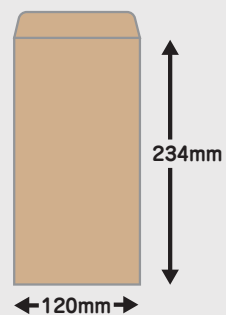

リング部分もそのまま廃棄できるエコペーパーリング

●エコペーパーリング製品：ご使用后、取り外す必要がない、環境に配慮した紙製リング。特許 第 4528822 号 他 国際特許取得済

SG-950 モノトーン6ウィーク (エコペーパーリング)

- サイズ…………… B6判 (160×180m/m)
- 用紙…………… アートポスト
- 名入印刷寸法…… 15×140m/m 以内

便利なインデックス付きで、前月1ヶ月、後月3ヶ月分のカレンダーを掲載。裏面には使い勝手の良い、3ヶ月分のカレンダーが入ったメモ欄を掲載しています。

名入箇所

裏面

専用紙袋付き

郵便ポストに投函できます

長期の予定管理に最適なセパレートタイプ

名入箇所

SG-959 PASTEL 2 MONTHS (セパレートタイプ)

- サイズ…………… B6判 155×180m/m
- 用紙…………… 上質
- 名入印刷寸法……15×140m/m 以内

郵便ポストに投函できます

※表面の年表を表示することで、
当月と年間の暦が同時に閲覧可能です。
※各月に次々月のカレンダーが掲載されて
いるので、4ヶ月分の暦が確認できます。

裏面

壁掛けにも利用できる
吊り金具付き

専用紙袋付き (水色)

モニター下のデッドスペースを有効活用!

SG-9541 ミニマムスケジュール (スリーマンス)

- サイズ…………… 85×200m/m
- 用紙…………… マットコート
- 名入印刷寸法……10×180m/m 以内

郵便ポストに投函できます

※カラフルな配色と、シンプルなデザインで機能性に配慮。
※常に前後月のカレンダーが確認できます。

専用長3封筒付き (茶色)

名入箇所

高さが85mmなので、モニター下にも置けるサイズ。

株式会社プリントワークス

03-5206-2686

平日 9:00~18:00 (土日祝除く)