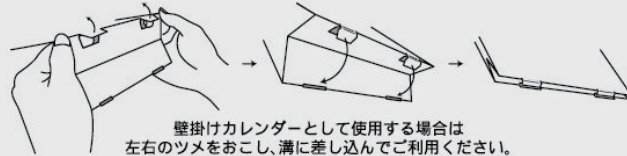

壁掛けカレンダーとしても使用できます

カレンダーが掲載されているカラフルなインデックス。ページをめくらずに年間スケジュールを確認することができます。

終わった月はグレーで表現されていきます。

名入箇所

裏面

※下記のイラストは商品の底面に記載しております。

壁掛けカレンダーとして使用する場合は左右のツメをおこし、溝に差し込んでご利用ください。

専用紙袋付き

リング部分もそのまま廃棄できるエコペーパーリング

●エコペーパーリング製品：ご使用后、取り外す必要がない、環境に配慮した紙製リング。特許 第 4528822 号 他 国際特許取得済

SG-950 モノトーン6ウィーク (エコペーパーリング)

- サイズ…………… B6判 (160×180m/m)
- 用紙…………… アートポスト
- 名入印刷寸法…… 15×140m/m 以内

便利なインデックス付きで、前月1ヶ月、後月3ヶ月分のカレンダーを掲載。裏面には使い勝手の良い、3ヶ月分のカレンダーが入ったメモ欄を掲載しています。